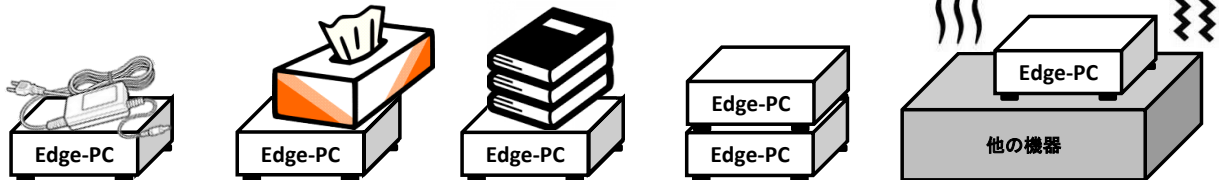

Edge-PCの設置環境について

注意△ 製品の動作環境は、温度0～45℃、湿度20～80%（結露しないこと）です。
長期安定稼働のためには温度20～25℃、湿度40～60%を推奨します。

注意△ 製品は振動の発生源のそばに設置しないでください。故障の原因になります。

<設置の注意点>

製品は水平置きで設置してください。転倒や落下の危険性があります。製品はゴム足を下に設置してください。十分な冷却ができず、故障の原因になります。